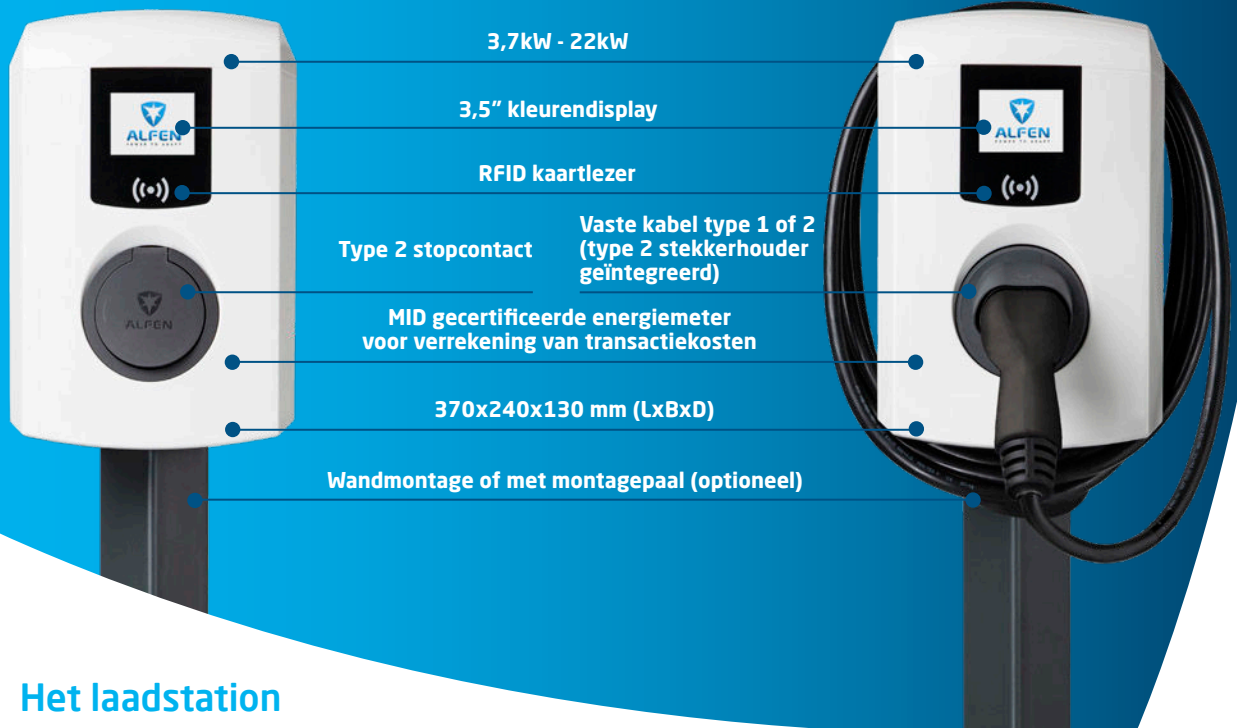

Eve Single Pro-line

3,7kW - 22kW

3,5" kleurendisplay

RFID kaartlezer

Type 2 stopcontact

Vaste kabel type 1 of 2
(type 2 stekkerhouder
geïntegreerd)

MID gecertificeerde energiemeter
voor verrekening van transactiekosten

370x240x130 mm (LxBxD)

Wandmontage of met montagepaal (optioneel)

Het laadstation

Geavanceerde slimme functionaliteiten

Slimme functionaliteiten vooruitlopend op de markt, voorzien van een internetverbinding, bekabeld of via mobiele communicatie. De Eve Single Pro-line kan samenwerken met slimme technologieën en oplossingen die dezelfde standaarden en open protocollen toepassen.

3,5" kleurendisplay met eigen logo

Het kleurendisplay van de Eve Single Pro-line biedt een eenvoudige interface voor de gebruiker. Daarnaast geeft de populaire mogelijkheid om een logo te uploaden, een unieke branding mogelijkheid voor uw business.

Vrije keuze managementsysteem

De Eve Single Pro-line kan gebruikt worden in combinatie met Alfen's eigen managementsysteem of met een ander systeem dat OCPP implementeert om verrekening van de kosten mogelijk te maken. Wisselen tussen beheersystemen is zo eenvoudig als het vervangen van de sim-kaart.

Alfen Smart Charging Network

Creëer uw eigen netwerk van laadstations met tot 100 individuele laadpunten op één locatie. Dit netwerk balanceert en optimaliseert uw elektriciteitsnet.

Ontworpen om te integreren

Alle Alfen laadstations zijn ontworpen voor de optimalisatie van het elektriciteitsnet. Zo kunnen ze integreren en samenwerken met zelfopgewekte hernieuwbare energiebronnen, energieopslag en met slimme technologieën en oplossingen die dezelfde standaarden en open protocollen toepassen.

Solide kwaliteit

Alle producten zijn robuust, veilig en betrouwbaar. De producten van Alfen worden in Nederland gemaakt en bestaan uit alleen A-kwaliteit componenten. Alle producten zijn uitgebreid getest en gecertificeerd. Levering vindt plaats met een standaard garantie en de mogelijkheden om een servicepakket met SLA af te nemen.

Voor meer informatie ga naar: www.alfen.com

Alfen Charging Equipment
Hefbrugweg 28 | 1332 AP Almere | Nederland
Postbus 1042 | 1300 BA Almere | Nederland
Sales support Charging Equipment: 036 54 93 402
Alfen: 036 54 93 400
www.alfen.com
Eventuele wijzigingen en/of drukfouten nadrukkelijk voorbehouden.

ALFEN
POWER TO ADAPT