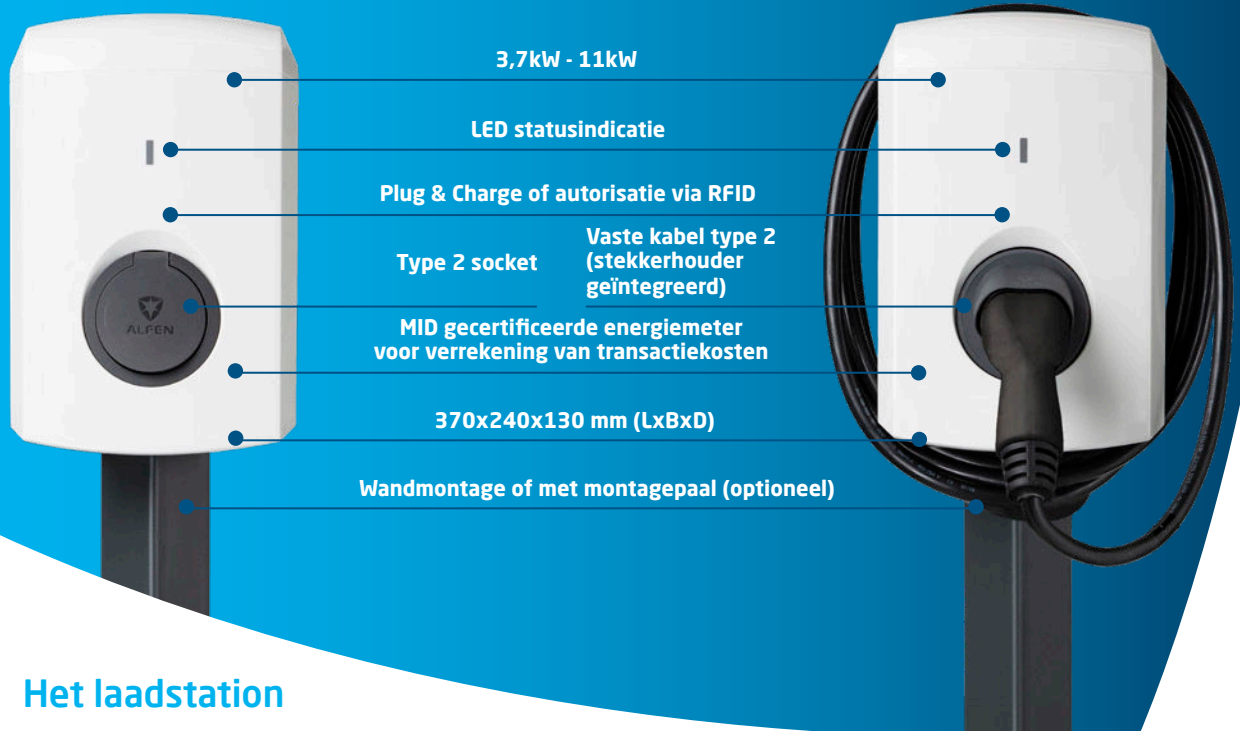

Eve Single S-line

Het laadstation

Slimme functionaliteiten voor een scherpe prijs

De Eve Single S-line is een slim product dat via het internet verbonden is. Het communiceert met, en ontvangt commando's van, andere slimme oplossingen gebaseerd op open standaarden en open protocollen.

Gemaakt voor uw smart home

Alle Alfen laadstations zijn ontworpen voor de optimalisatie van het elektriciteitsnet. Zo kunnen ze integreren en samenwerken met zelfopgewekte hernieuwbare energiebronnen en met slimme technologieën en oplossingen die dezelfde standaarden en open protocollen toepassen.

Vrije keuze managementsysteem

De Eve Single S-line kan gebruikt worden in combinatie met Alfen's eigen managementsysteem, maar ook met ieder ander systeem dat OCPP implementeert. Zodoende worden energieverbruik en historische transacties geregistreerd en is het mogelijk om op afstand toegang te krijgen tot diagnostische gegevens en upgrades uit te voeren.

Solide kwaliteit

Alle producten zijn robuust, veilig en betrouwbaar. De producten van Alfen worden in Nederland gemaakt en bestaan uit alleen A-kwaliteit componenten. Alle producten zijn uitgebreid getest en gecertificeerd. Levering vindt plaats met een standaard garantie en de mogelijkheden om een servicepakket met SLA af te nemen.

Voor meer informatie ga naar: www.alfen.com

Alfen Charging Equipment
Hefbrugweg 28 | 1332 AP Almere | Nederland
Postbus 1042 | 1300 BA Almere | Nederland
Sales support Charging Equipment: 036 54 93 402
Alfen: 036 54 93 400

www.alfen.com

Eventuele wijzigingen en/of drukfouten nadrukkelijk voorbehouden.

ALFEN
POWER TO ADAPT